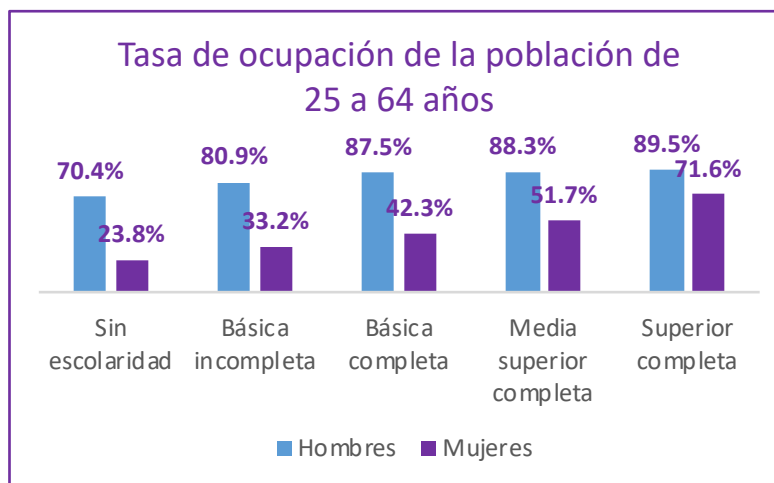

Condiciones de la población afrodescendiente en México, 2015

Población afrodescendiente en México
1 381 853
(1.2%)

Población analfabeta (mayor 15 años):

6.9% → Afrodescendiente
5.5% → Nacional

% población afrodescendiente, según tipo de comunidad

Comunidades rurales

24%

Comunidades urbanas mayores

48%

Promedio de escolaridad:

9 → Afrodescendiente
9.2 → Nacional