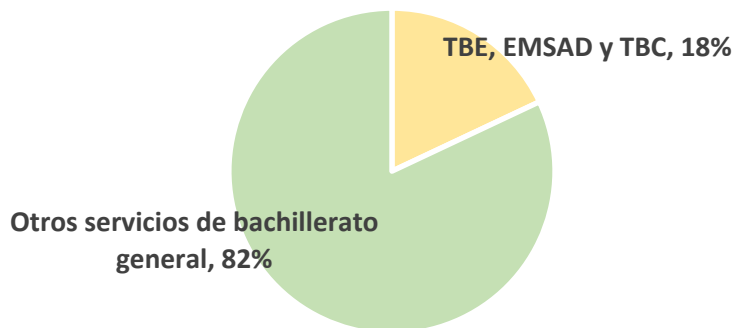

Datos de media superior rural en México

Alumnado media superior: 5 128 518
Alumnado media superior rural: 738 845 (15%)

% estudiantes atendidos de acuerdo al modelo educativo en MS, 2014-2015

% estudiantes de MS en el medio rural, 2014-2015

% alumnado PLANEA, 2017

	Nivel más bajo (N 1)	
	Matemáticas	Lengua
Nacional	66%	34%
TBE	75%	54%
TBC	82%	61%

Nota: TBE: Telebachillerato estatal; TBC: Telebachillerato comunitario; EMSAD: Educación media superior a distancia