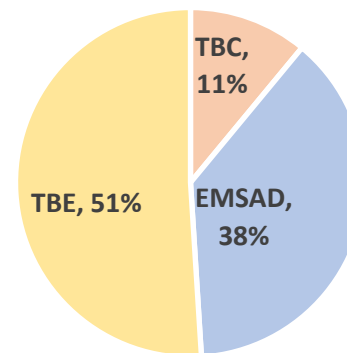

Datos de media superior rural en México

Alumnado media superior: 5 128 518
Alumnado media superior rural: 738 845 (15%)

% estudiantes atendidos de acuerdo al modelo educativo en MS, 2014-2015

% estudiantes de MS en el medio rural, 2014-2015

% alumnado PLANEA, 2017

	Nivel más bajo (N 1)	
	Matemáticas	Lengua
Nacional	66%	34%
TBE	75%	54%
TBC	82%	61%

Nota: TBE: Telebachillerato estatal; TBC: Telebachillerato comunitario; EMSAD: Educación media superior a distancia